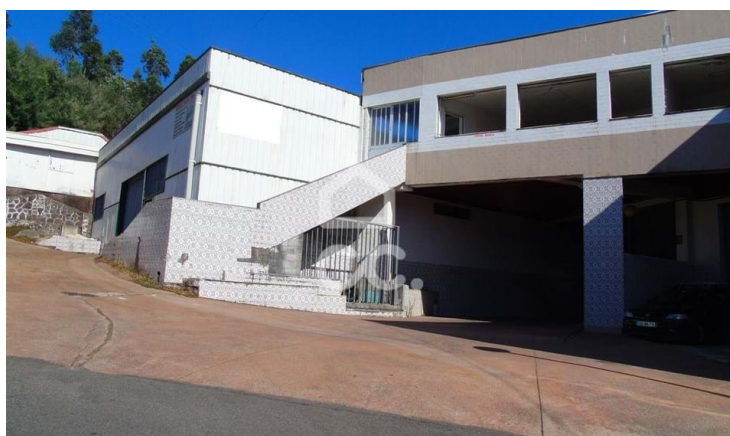

Reservado

Armazém

 Sande São Lourenço e Balazar, Guimarães, Braga

78 500 €

Referência: 336/N/01164

Armazém em bom estado de conservação. Com área de 521m2. Venha conhecer!