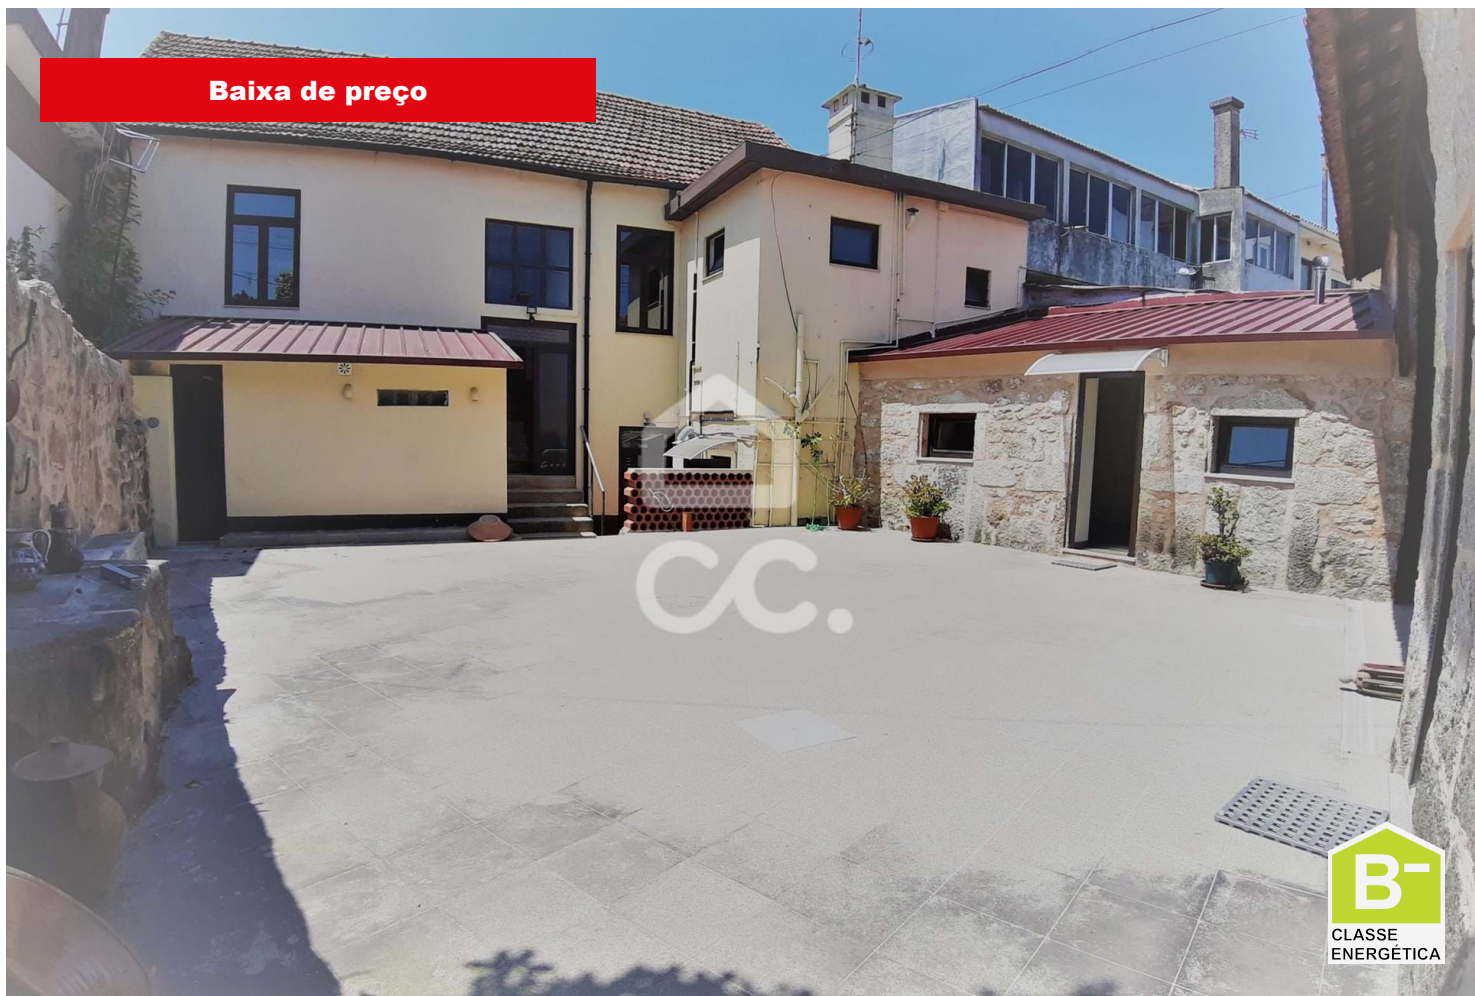

## Morada T6

 Touguinha e Touguinhó, Vila do Conde, Porto

**462 000 €**

Referência: 261/M/03128

Morada Individual T4+2 + Comércio! Moradia com entrada independente r/chão estabelecimento de restauração , Café/Snack-Bar/Petiscos/Take away, com cozinha totalmente equipada com uma área de 140 m2.No 1º andar dispõe de 4 quartos, sendo dois dele suite, sala comum e arrumos.Na parte exterior há um pátio com cobertura onde dispõe de 1 quarto com suite + 1 estúdio com WC, cozinha e sótão.