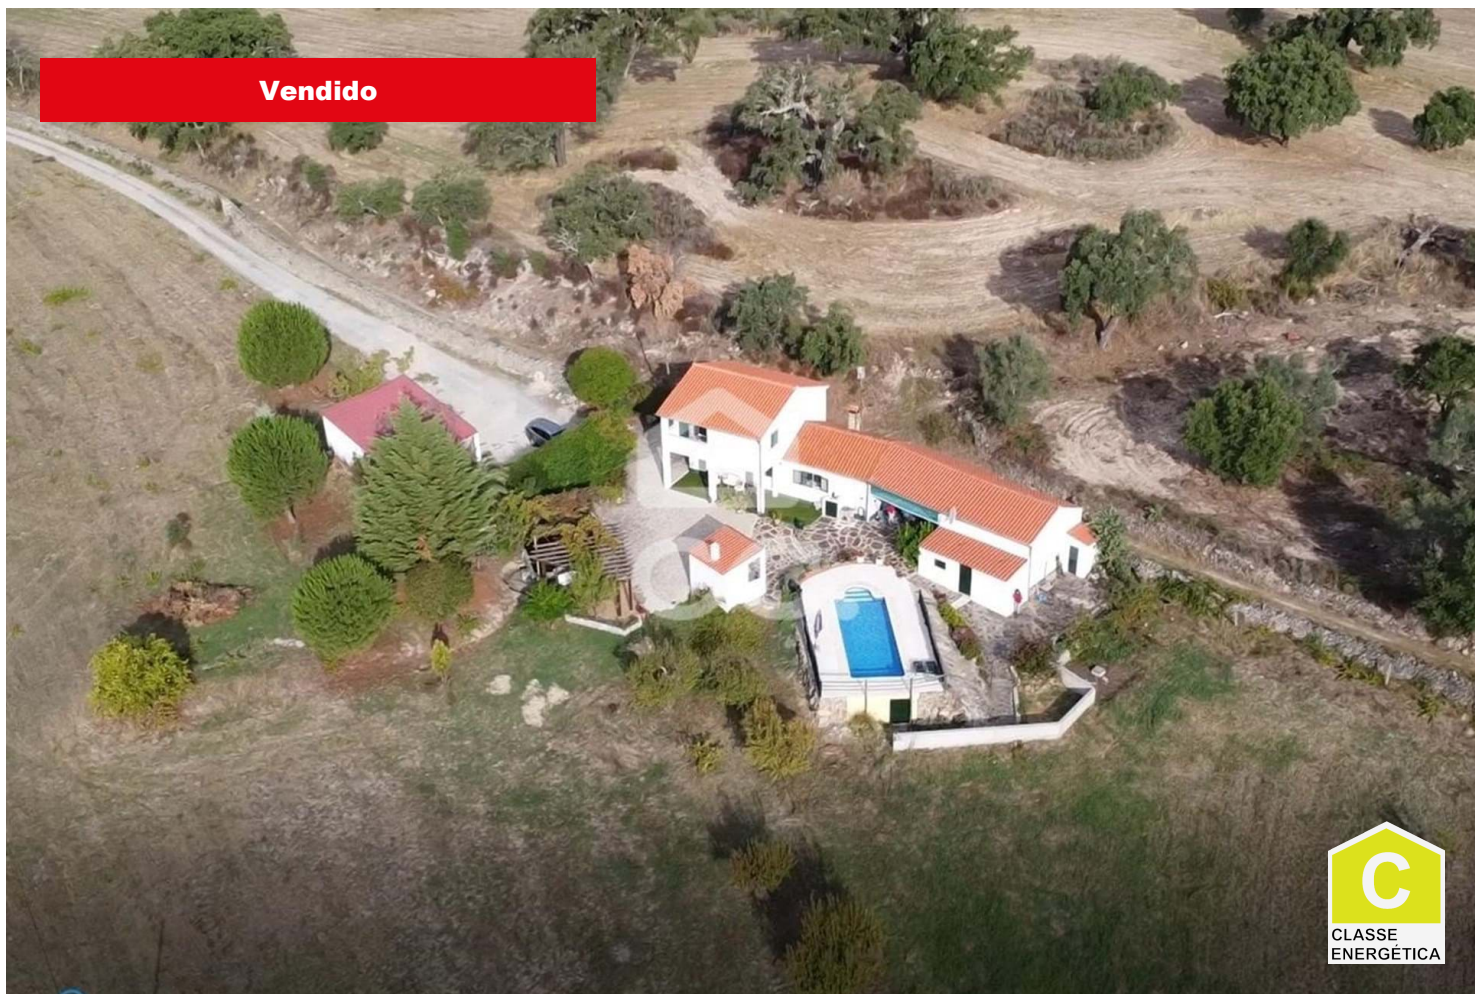

Vendido

Quinta T3

 Medelim, Idanha-a-Nova, Castelo Branco

Preço sob

Referência: 801/Q/00066

Extraordinária quinta com moradia V3 localizada em Medelim Esta fantástica quinta conta com uma moradia constituída com 3 quartos um deles suite, uma sala de jantar, cozinha com lareira, dispensa, sala de estar, alpendre, dois anexos um que pode ser transformado em casa de hospedes e o de apoio à piscina. Tem ainda uma churrasqueira, uma piscina, estacionamento coberto para 4 carros, e ainda usufruiu de um terreno com 13000 m2. Esta magnífica propriedade esta inserida em Medelim a poucos minutos de Monsanto. uma emblemática terra com MaisQClaro, Unipessoal Lda