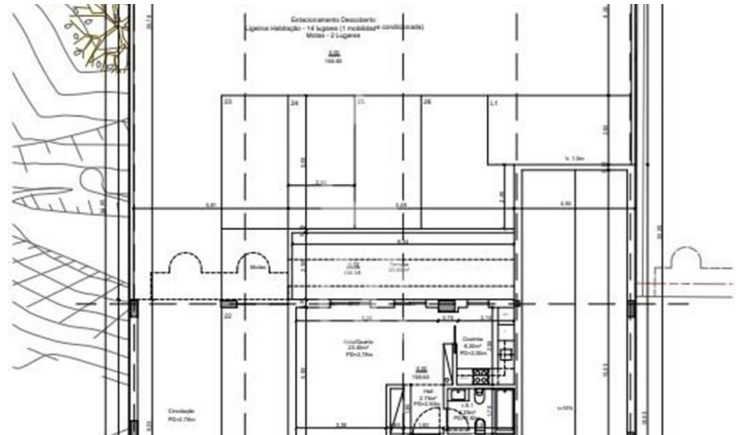

N/A
CLASSE ENERGÉTICA

Terreno

Rio de Mouro, Sintra, Lisboa

800 000 €

Referência: 389/T/00081

Terreno para construção de prédio com 25 fogos – (8T3 + 8T2 + 8T1 + 1T0)Nº de estacionamentos – 34 (inclui 1 de mobilidade reduzida c/ 3,50 m largura) + 2 lugares para motosNº de arrecadações – 25 un