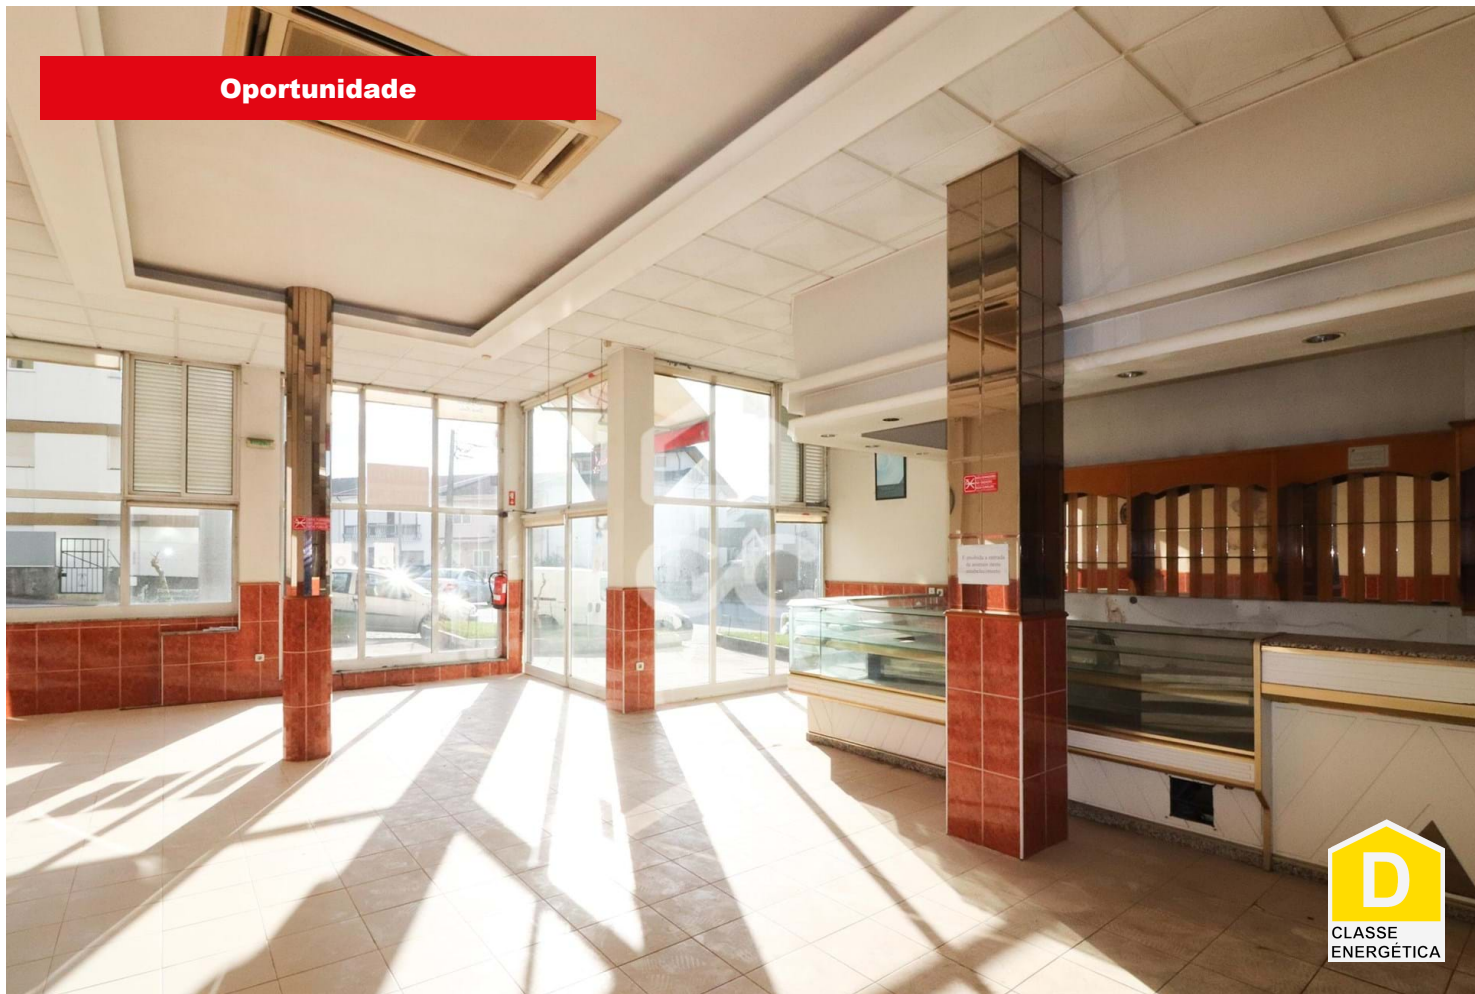

Oportunidade

Restaurantes / Bares / Lojas

 Ermesinde, Valongo, Porto

1 300 € / mês

Referência: 335/N/01970

Estabelecimento destinado a Cafeteria, Confeitaria e Pão Quente. É composto por 2 espaços, público e fabrico ou armazém. Tem instalações sanitárias para Homens e Senhoras e Vestiário. Área total aprox. de 163,00m². Poderá ser utilizado também para outro tipo de Comércio ou Serviços.