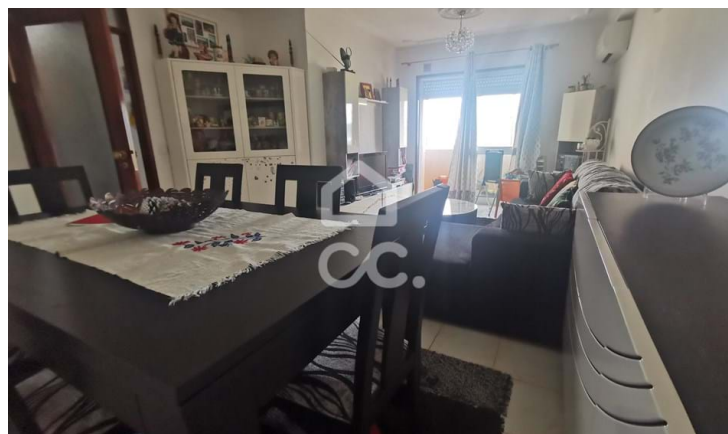

Vendido

Apartamento T2

 Silvaes, Pias, Nogueira e Alvarenga, Lousada, Porto

Preço sob

Referência: 365/A/02613

VENDIDO. Apartamento T2. Localizado no centro da Vila de Lousada; Próximo de supermercados, farmácias, cafés, restaurantes, GNR; Cozinha mobilada e equipada (placa, forno, exaustor; esquentador); Marquise; Roupeiro embutido; Lugar de garagem. Edifício com elevador.