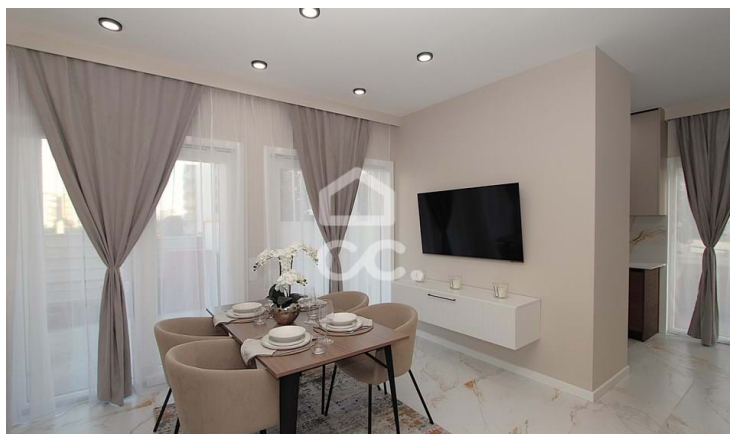

Novidade

Apartamento T2

 Armação de Pêra, Silves, Faro

370 000 €

Referência: 381/A/00220

Descubra o LunaMar, o encontro perfeito entre elegância e o mar. Experimente um estilo de vida único, moderno e sustentável, nos apartamentos exclusivos T2, T3 e T4. Reserve agora a sua visita e transforme a casa dos seus sonhos em realidade! Venha conhecer, venha viver!