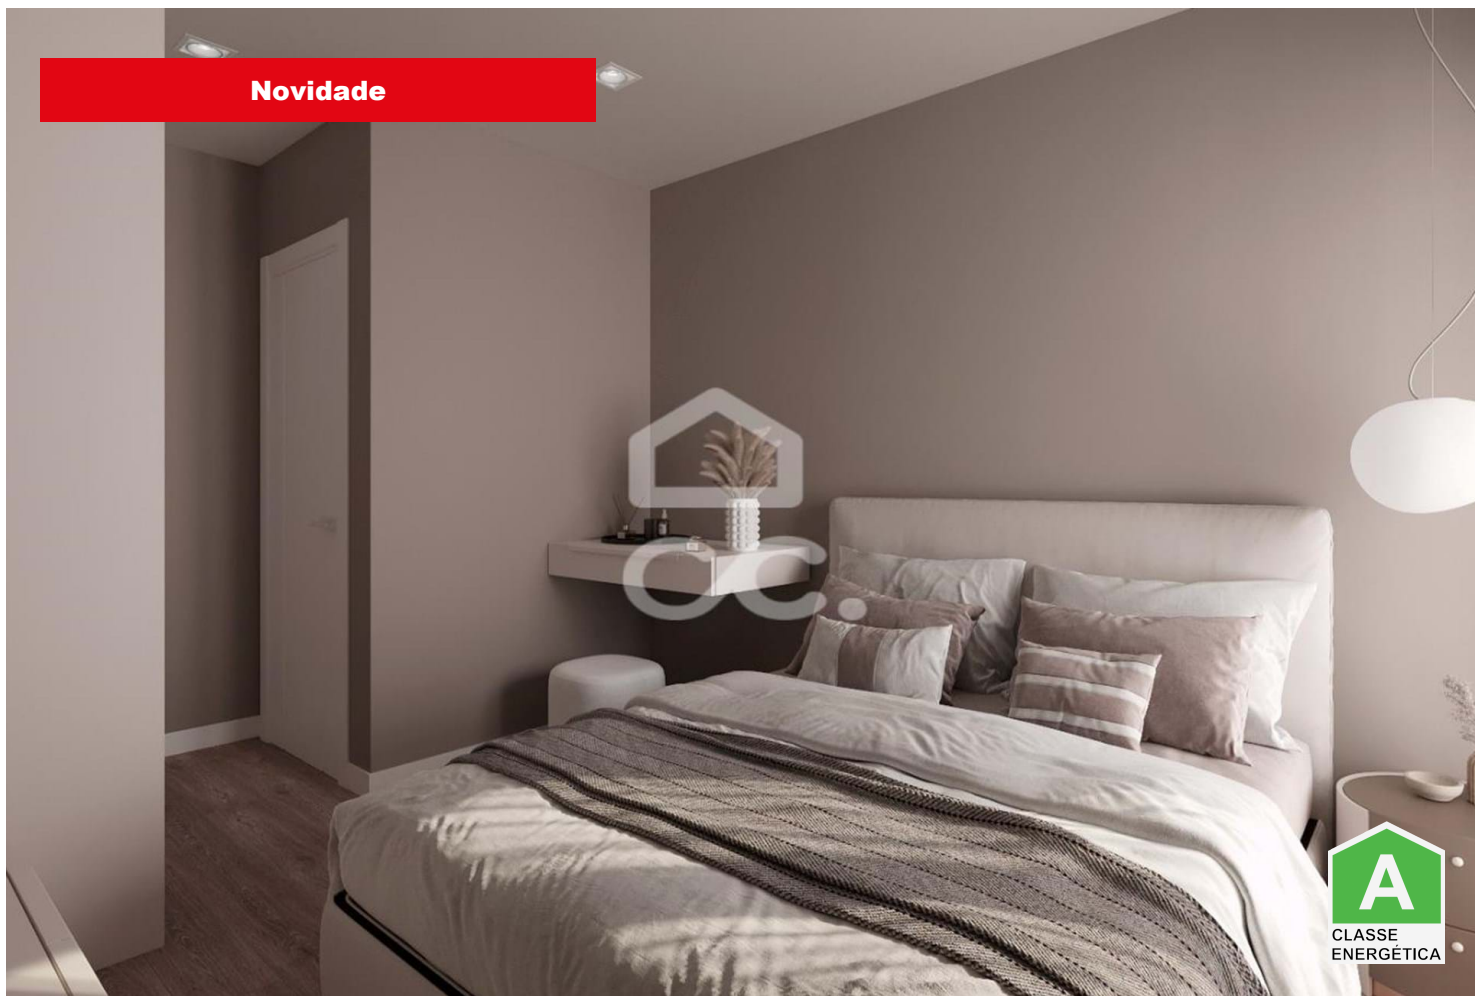

Novidade

Apartamento T2

 Armação de Pêra, Silves, Faro

440 000 €

Referência: 381/A/00224

Descubra o LunaMar, o encontro perfeito entre elegância e o mar. Experimente um estilo de vida único, moderno e sustentável, nos apartamentos exclusivos T2, T3 e T4. Reserve agora a sua visita e transforme a casa dos seus sonhos em realidade! Venha conhecer, venha viver!