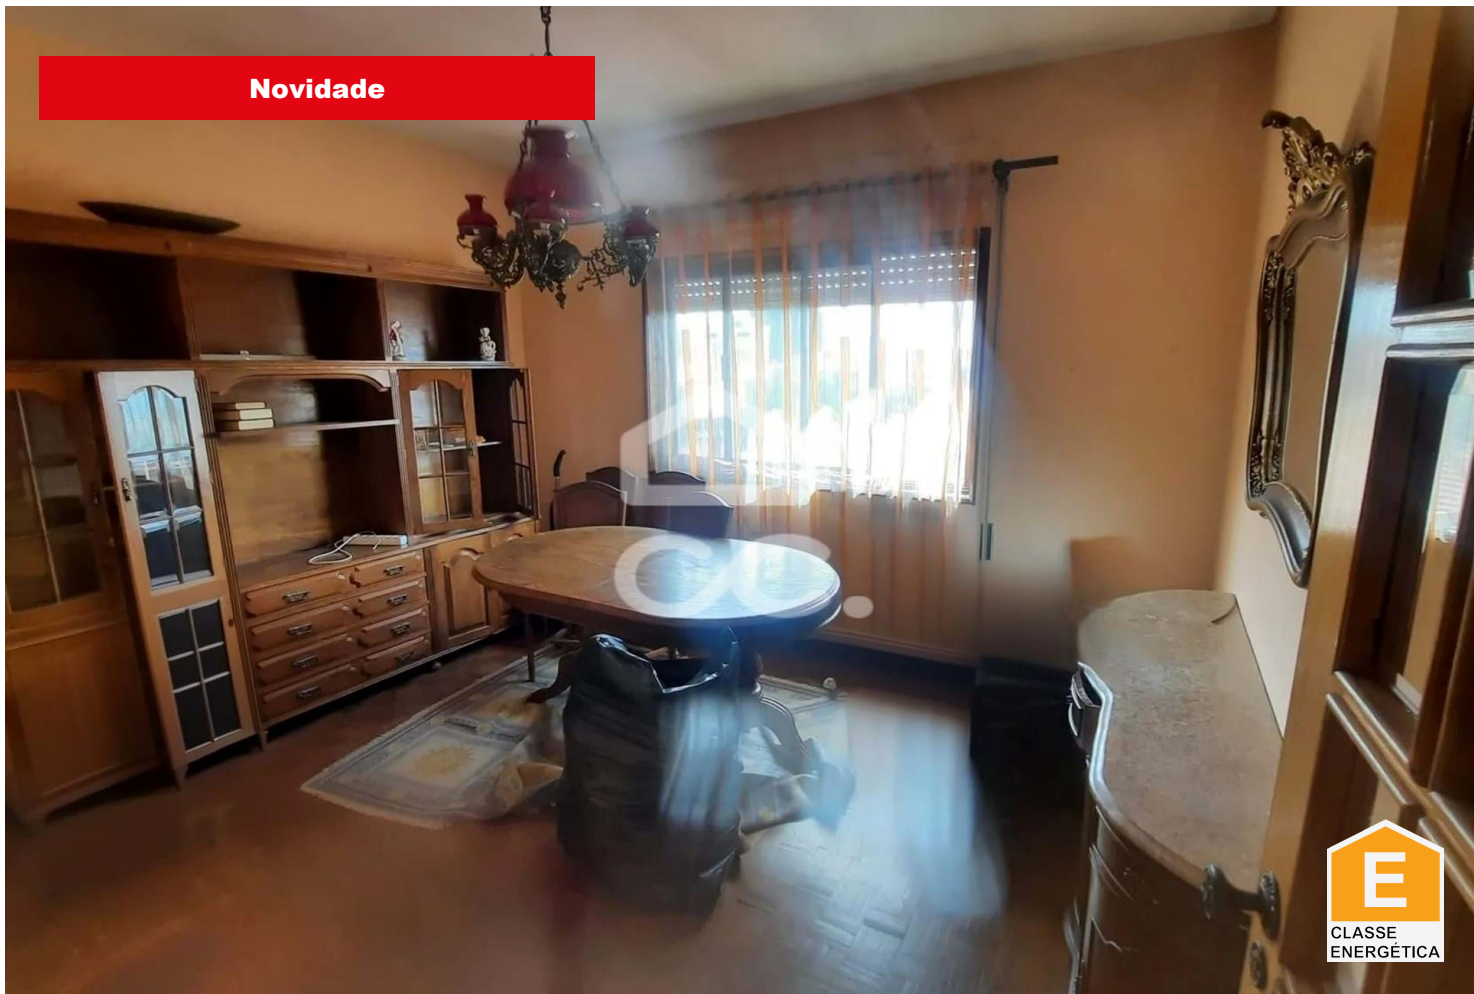

Novidade

Apartamento T2

 Pedrouços, Maia, Porto

159 000 €

Referência: 335/A/02120

Apartamento T2, localizado no 3º andar de um prédio sem elevador, numa rua tranquila em Pedrouços, Maia. Esta propriedade é uma excelente oportunidade de investimento para quem procura um imóvel usado, mas em excelente estado de conservação. Não perca a oportunidade de adquirir este fantástico imóvel na cidade da Maia. Imóvel sem garagem, mas existem muitas alternativas de estacionamento nas proximidades para maior comodidade. Composto por:- Cozinha equipada-Lavandaria-Despensa-Sala-2 quartos. um deles com varanda- Indicador Certo, Med. Imob. Lda